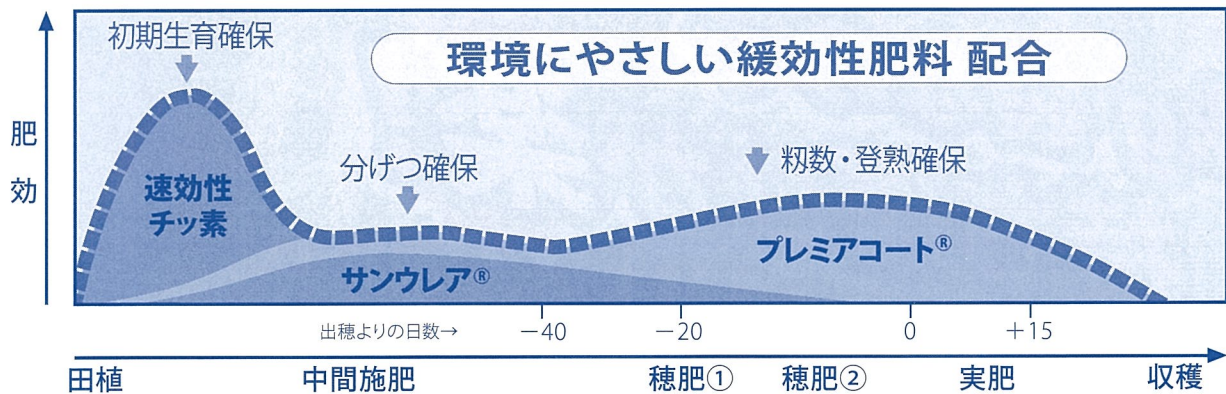

(%)

※この肥料1袋には、3kgのチッ素が含まれています。

●特長

- サンウレア®は、チッ素の利用効率が高く、有機質肥料のような安定した肥効を示します。
- プレミアコート®は硫黄被覆肥料に樹脂を組み合わせたハイブリッド肥料です。硫黄の表面を樹脂の薄い被膜で保護することで、配合時や施肥時に受ける衝撃から内側の硫黄を守りますので、幅広い使用場面で安定した肥効を発現します。

●使い方

- 施肥量…早生：20～35kg 中生：35～45kg 晩生：45～60kg
- リン酸、カリの割合が低いので、単肥、土壌改良材等で、補正が必要な場合があります。
- 田植え時期・地力・品種等に応じて施肥量を加減して下さい。

●肥効イメージ

●比重

- 比重はおよそ0.85程度なので機械の設定に注意してください。正確に施肥する場合は、機械の取扱説明書にある繰り出しテストを行ったうえで施肥量設定を行ってください。

製 造

サンアグロ

取 扱