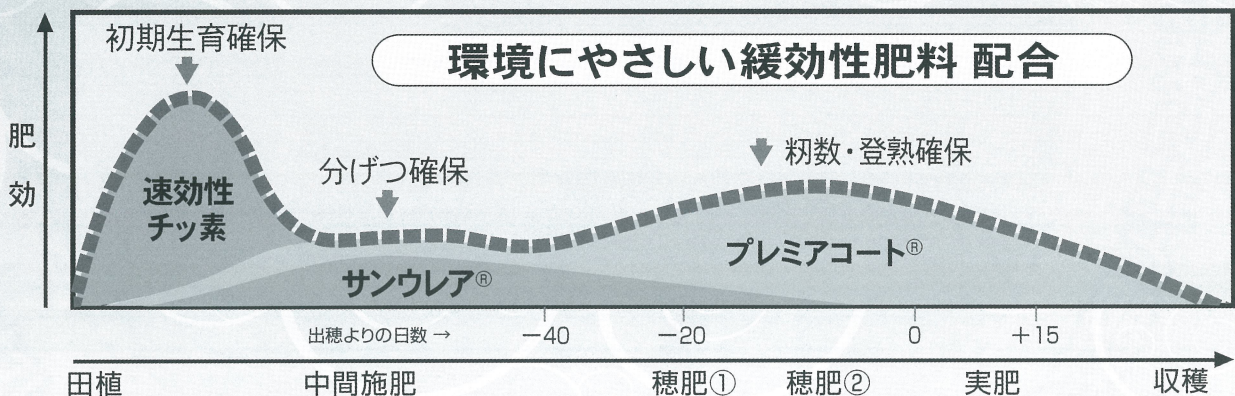

●肥効イメージ

●比重

- 比重はおよそ0.85程度なので機械の設定に注意してください。正確に施肥する場合は、機械の取扱説明書にある繰り出しテストを行ったうえで施肥量設定を行ってください。

製 造

取 扱

サンアグロ