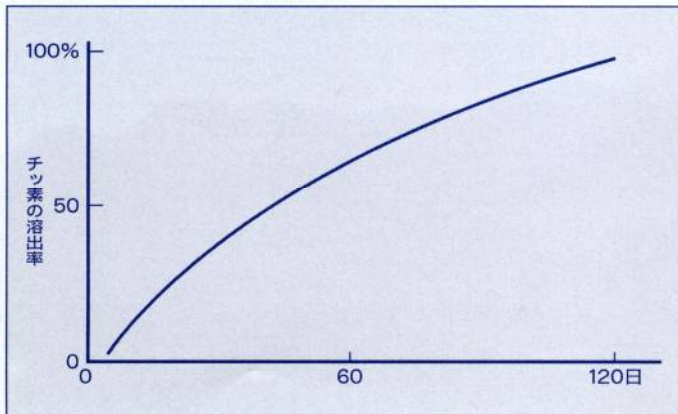

日産マイルド

(一般作物用)

日産マイルド10号の畑土壌溶出パターン

●このチッ素は、作物の生育に合わせて、施肥後100～120日間持続します。

●追肥の手間が省けます。

●肥切れ防止、地力強化に役立ちます。

※肥効の持続期間は土壌条件などによって多少異なる場合があります。

主な使用場面